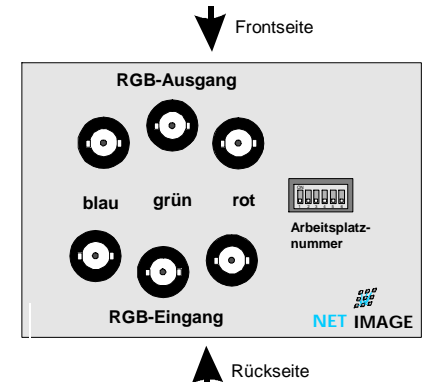

## Anschlußbelegung der Umschaltbox video 32 <sup>plus</sup>

### Kabelset beinhaltet:

- Videokabel (PC-Grafikkarte <-> Umschaltbox)
- Mauskabel (PC-Mausanschluß <-> Umschaltbox)
- Tastaturkabel (PC-Tastaturanschluß <-> Umschaltbox)

### Draufsicht:

Gehäusedeckel der Umschaltboxen mit BNC-Kontakten und DIP-Schalter zur Einstellung der Gehäusearbeitsplatznummer.

**NET IMAGE**

<http://www.net-image.de>

Zum Buchwald 4-6  
D-35463 Fernwald