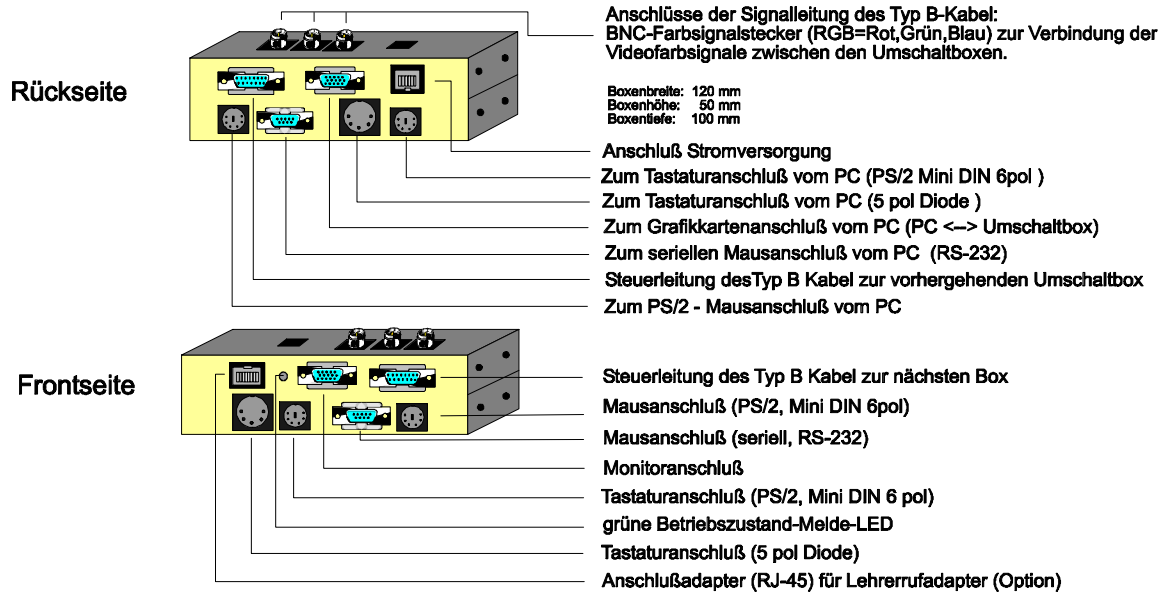

# Verkabelungsplan video 32 <sup>plus</sup>

## Anschlußbelegung der Umschaltbox video 32 <sup>plus</sup>

### Kabelset beinhaltet:

- Videokabel (PC-Grafikkarte <-> Umschaltbox)
- Mauskabel (PC-Mausanschluß <-> Umschaltbox)
- Tastaturkabel (PC-Tastaturanschluß <-> Umschaltbox)

### Draufsicht:

Gehäusedeckel der Umschaltboxen mit BNC-Kontakten und DIP-Schalter zur Einstellung der Gehäusearbeitsplatznummer.

**NET IMAGE**

<http://www.net-image.de>

Zum Buchwald 4-6  
D-35463 Fernwald