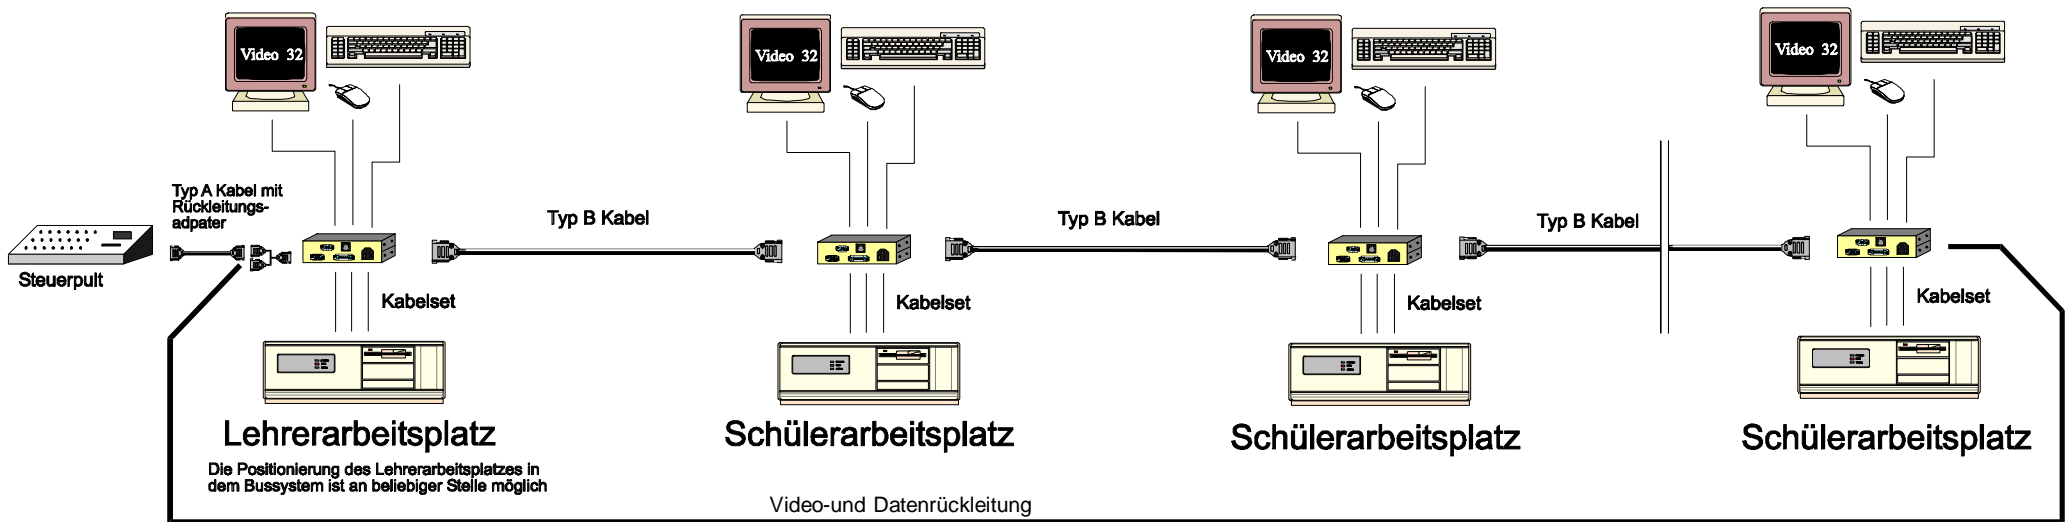

# Verkabelungsplan video 32 <sup>plus</sup>

## Anschlußbelegung der Umschaltbox video 32 <sup>plus</sup>

### Kabelset beinhaltet:

- Videokabel (PC-Grafikkarte <-> Umschaltbox)
- Mauskabel (PC-Mausanschluß <-> Umschaltbox)
- Tastaturkabel (PC-Tastaturanschluß <-> Umschaltbox)

### Draufsicht:

Gehäusedeckel der Umschaltboxen mit BNC-Kontakten und DIP-Schalter zur Einstellung der Gehäusearbeitsplatznummer.

**NET IMAGE**

<http://www.net-image.de>

Zum Buchwald 4-6  
D-35463 Fernwald